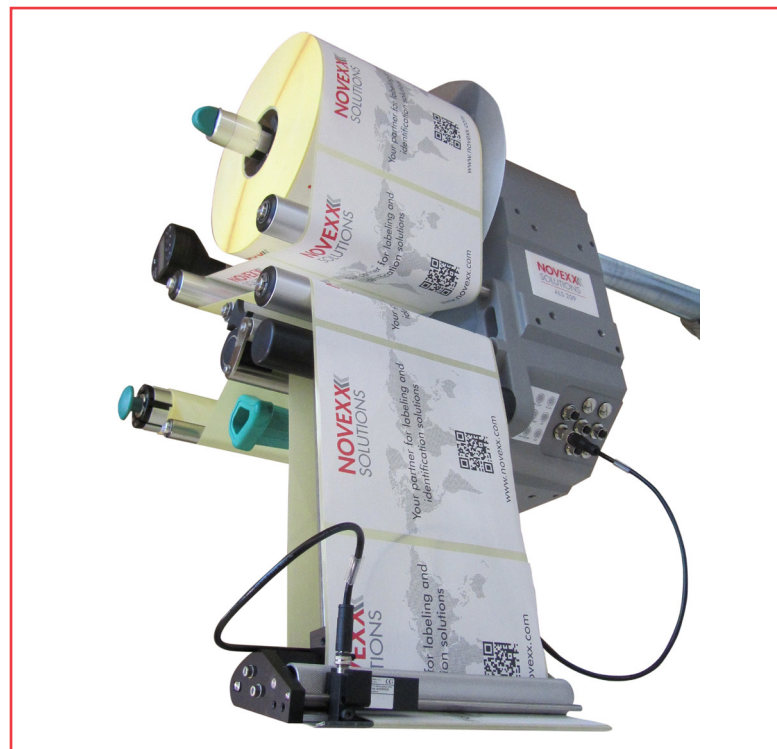

HAUPTMERKMALE DES XLS 209 ETIKETTIERSYSTEMS

- Extreme Robustheit für das industrielle Umfeld
- IP65 Kit für den Gebrauch in feuchten und staubigen Umgebungen verfügbar
- Tandem Anwendung möglich, um eine Maximierung der Betriebszeit zu erzielen
- Automatische Anpassung an die Produktgeschwindigkeit (APSF), um eine zuverlässige und exakte Positionierung von Etiketten bei variablen Förderbandgeschwindigkeiten sicherzustellen
- Etikettiergeschwindigkeit von bis zu 25 m/Min
- Große Auswahl an Spendekanten verfügbar, um Etiketten an Ware in jeglicher Form anzubringen – egal ob seitlich, oben oder unten am Produkt
- Standard Schnittstellen und Datenverbindungen, z. B. Ethernet, um eine einfache Kommunikation mit der Produktionsliniensteuerung zu ermöglichen
- Einfache Integration in Ihr bestehendes System

WEITERE INFORMATIONEN

Um mehr über unser XLS 209 Etikettiersystem zu erfahren, sowie die vollständigen Garantie- und Geschäftsbedingungen zu erhalten, kontaktieren Sie bitte Ihren NOVEXX Solutions-Ansprechpartner oder senden Sie eine E-Mail an info.deutschland@novexx.com.

Novexx Solutions GmbH
DEUTSCHLAND

Ohmstrasse 3
D-85386 Eching
Tel. +49 (0)8165 925 299
E-Mail: info.deutschland@novexx.com

www.novexx.com